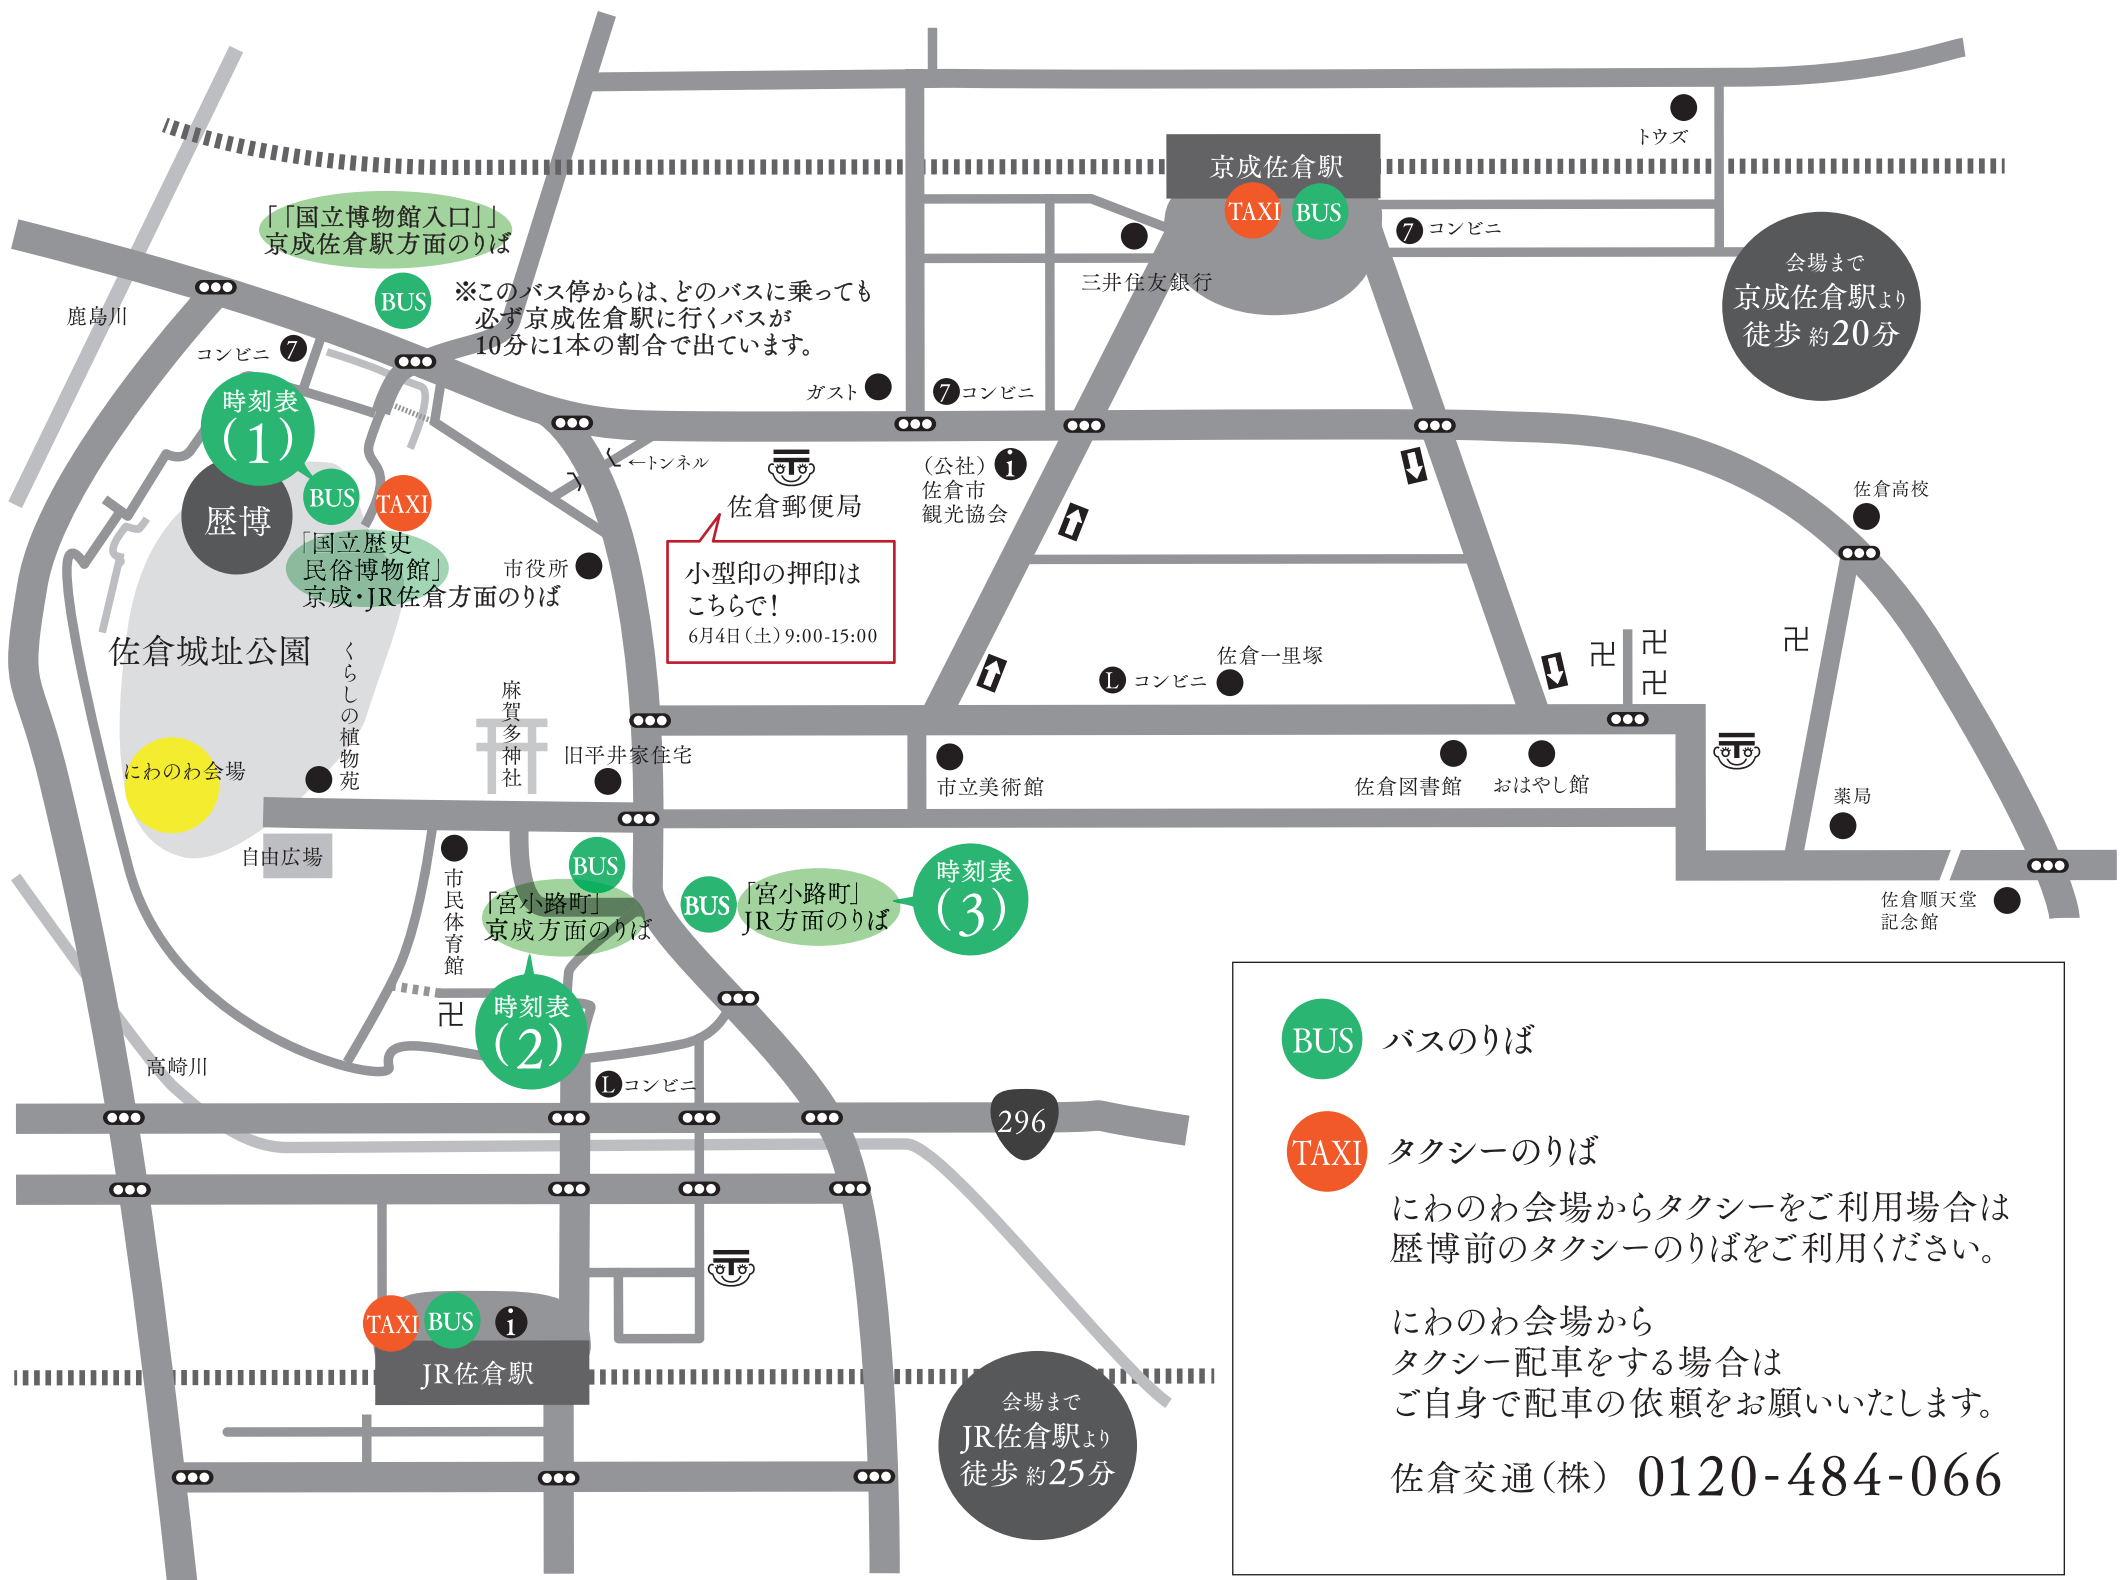

# 佐倉城址公園周辺 バス・タクシーのりばマップ

お帰りの際はこちらをご利用ください!

京成佐倉駅・JR佐倉駅への時刻表は下記のとおりです。のりばをご確認のうえ、ご利用ください。

## 時刻表(1)

「国立歴史民俗博物館」バス停  
京成佐倉駅 経由 JR佐倉駅 方面行き

10	
11	35
12	08
13	08 33
14	07 30 50
15	09
16	11 34
17	

京成佐倉駅・JR佐倉駅 経由 第三工業団地行

## 時刻表(2)

「宮小路町」バス停  
京成佐倉駅 行き

10	03 24 46
11	10 24 56
12	23 42 55
13	24 48 59
14	12 25 44
15	24 48
16	09 27
17	00 27 50

京成佐倉駅・国立博物館入口 経由 田町車庫行

京成佐倉駅・国立歴史民俗博物館 経由 田町車庫行

## 時刻表(3)

「宮小路町」バス停  
JR佐倉駅 方面行き

10	16 42 58
11	17 43
12	16 30 37 47
13	00 16 41
14	15 38 58
15	17 56
16	19 42
17	16 56

• JR佐倉駅行き

交通事情等により、時刻通りの運行が困難な場合もございますので、ご了承ください。